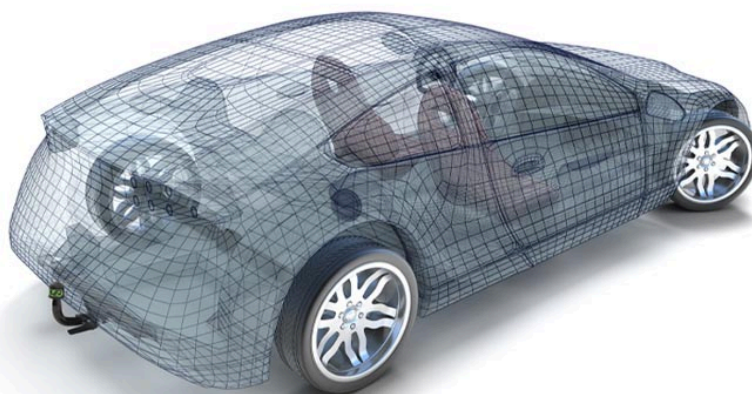

CITROËN
DYANE - AMI - 2CV
Cod. 07004
Il gancio è fuori catalogo

PEUGEOT
306 SW
Cod. 29031
Il gancio è fuori catalogo

**VISITA IL SITO
PER RIMANERE
SEMPRE AGGIORNATO
SULLE ULTIME NOVITÀ**

clicca qui

GANCI TRAINO